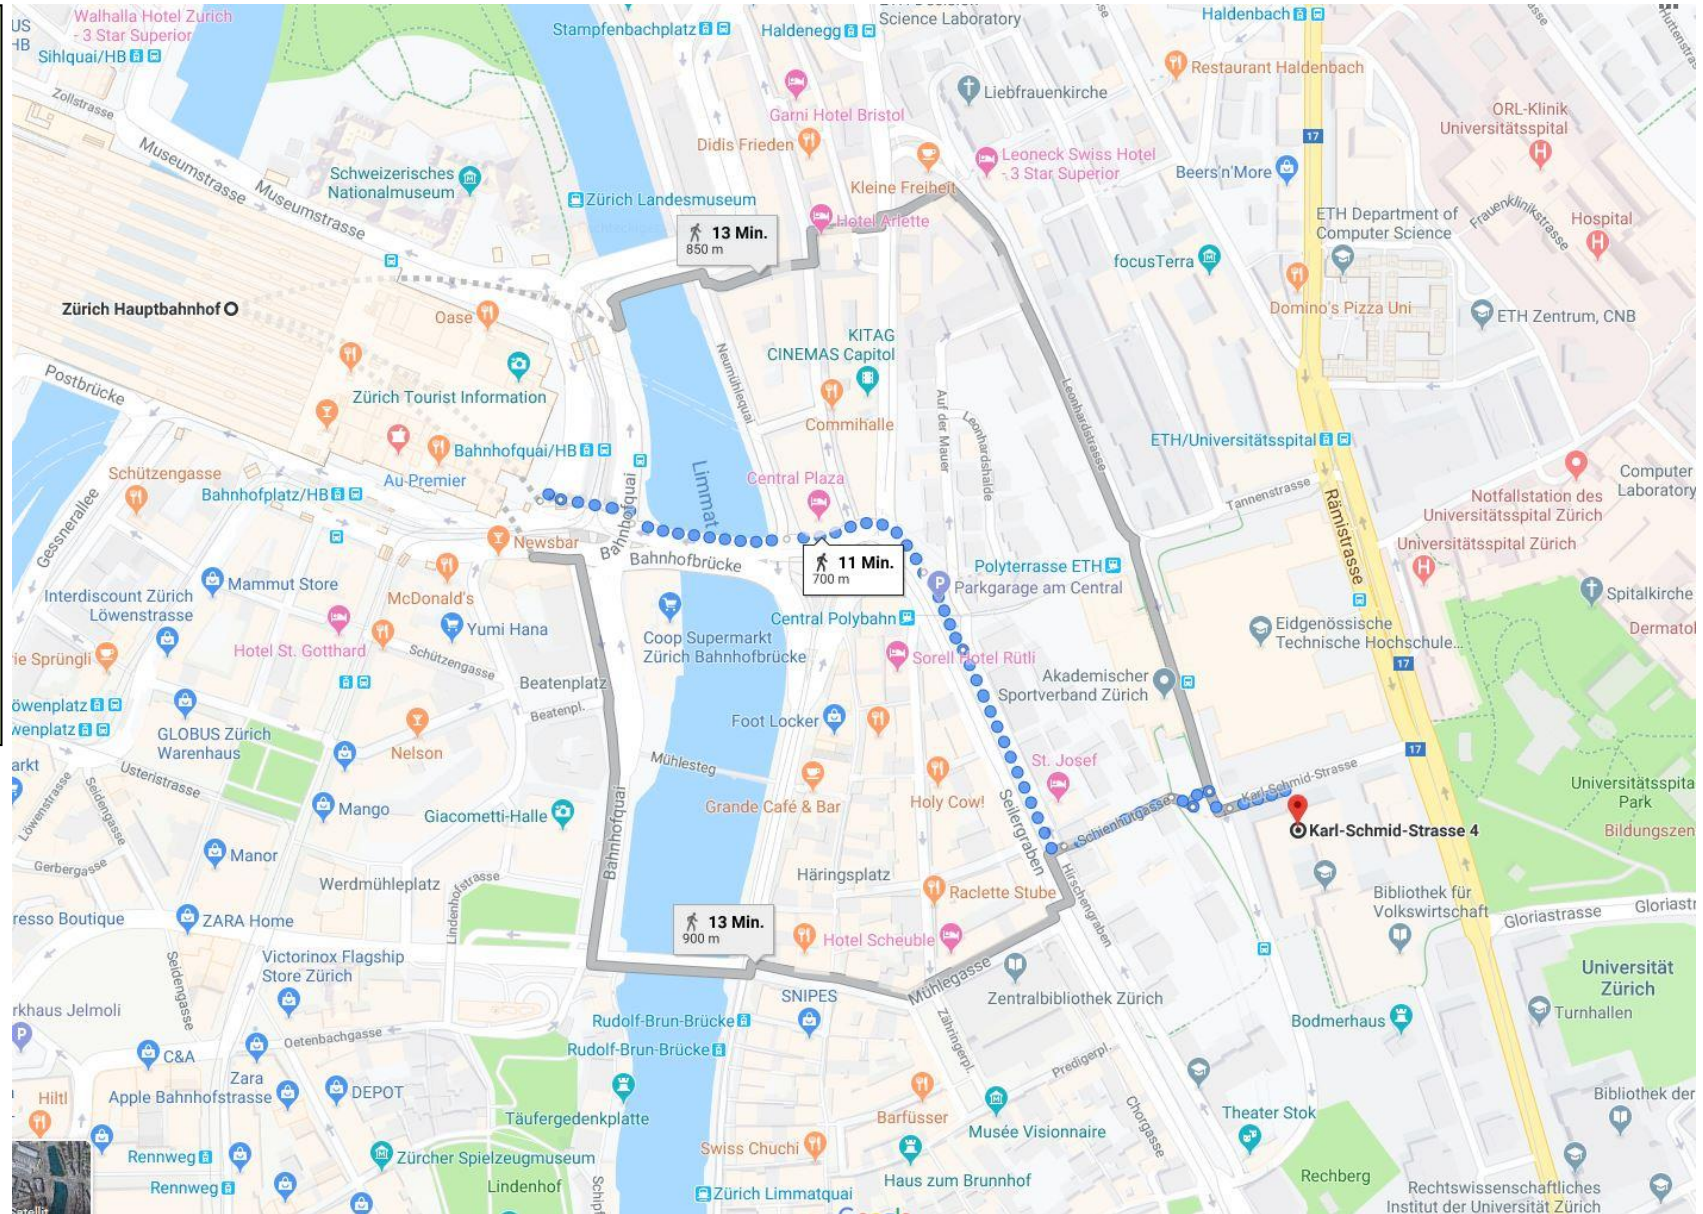

Wegbeschreibung

Universität Zürich, Seminarraum KO2-F-152, Karl-Schmid-Strasse 4, 8006 Zürich

Fussweg ab Zürich Hauptbahnhof:

Dauer: 11 min.
Entfernung: 700 m.

1. Bahnhofsaustritt beim Bahnhofquai nehmen
2. Bahnhofbrücke überqueren
3. Weiter auf Central
4. Treppe nehmen
5. Leicht rechts abbiegen auf Hirschengraben
6. Links abbiegen auf Schienhutgasse, bleiben
7. Treppe nehmen, auf die Leonhardstrasse
8. Links abbiegen auf Karl-Schmid-Strasse
9. Das Gebäude befindet sich auf der rechten Seite

Mit öffentlichen Verkehrsmitteln ab Bahnhofplatz Zürich:

- Tram Nr. 6 Richtung Zoo
- Tram Nr. 10 Richtung Bahnhof Oerlikon

Jeweils bis Haltestelle
ETH/Universitätsspital

Dann zu Fuss entlang der
Rämistrasse, bis zur Verzweigung
Karl-Schmid-Strasse